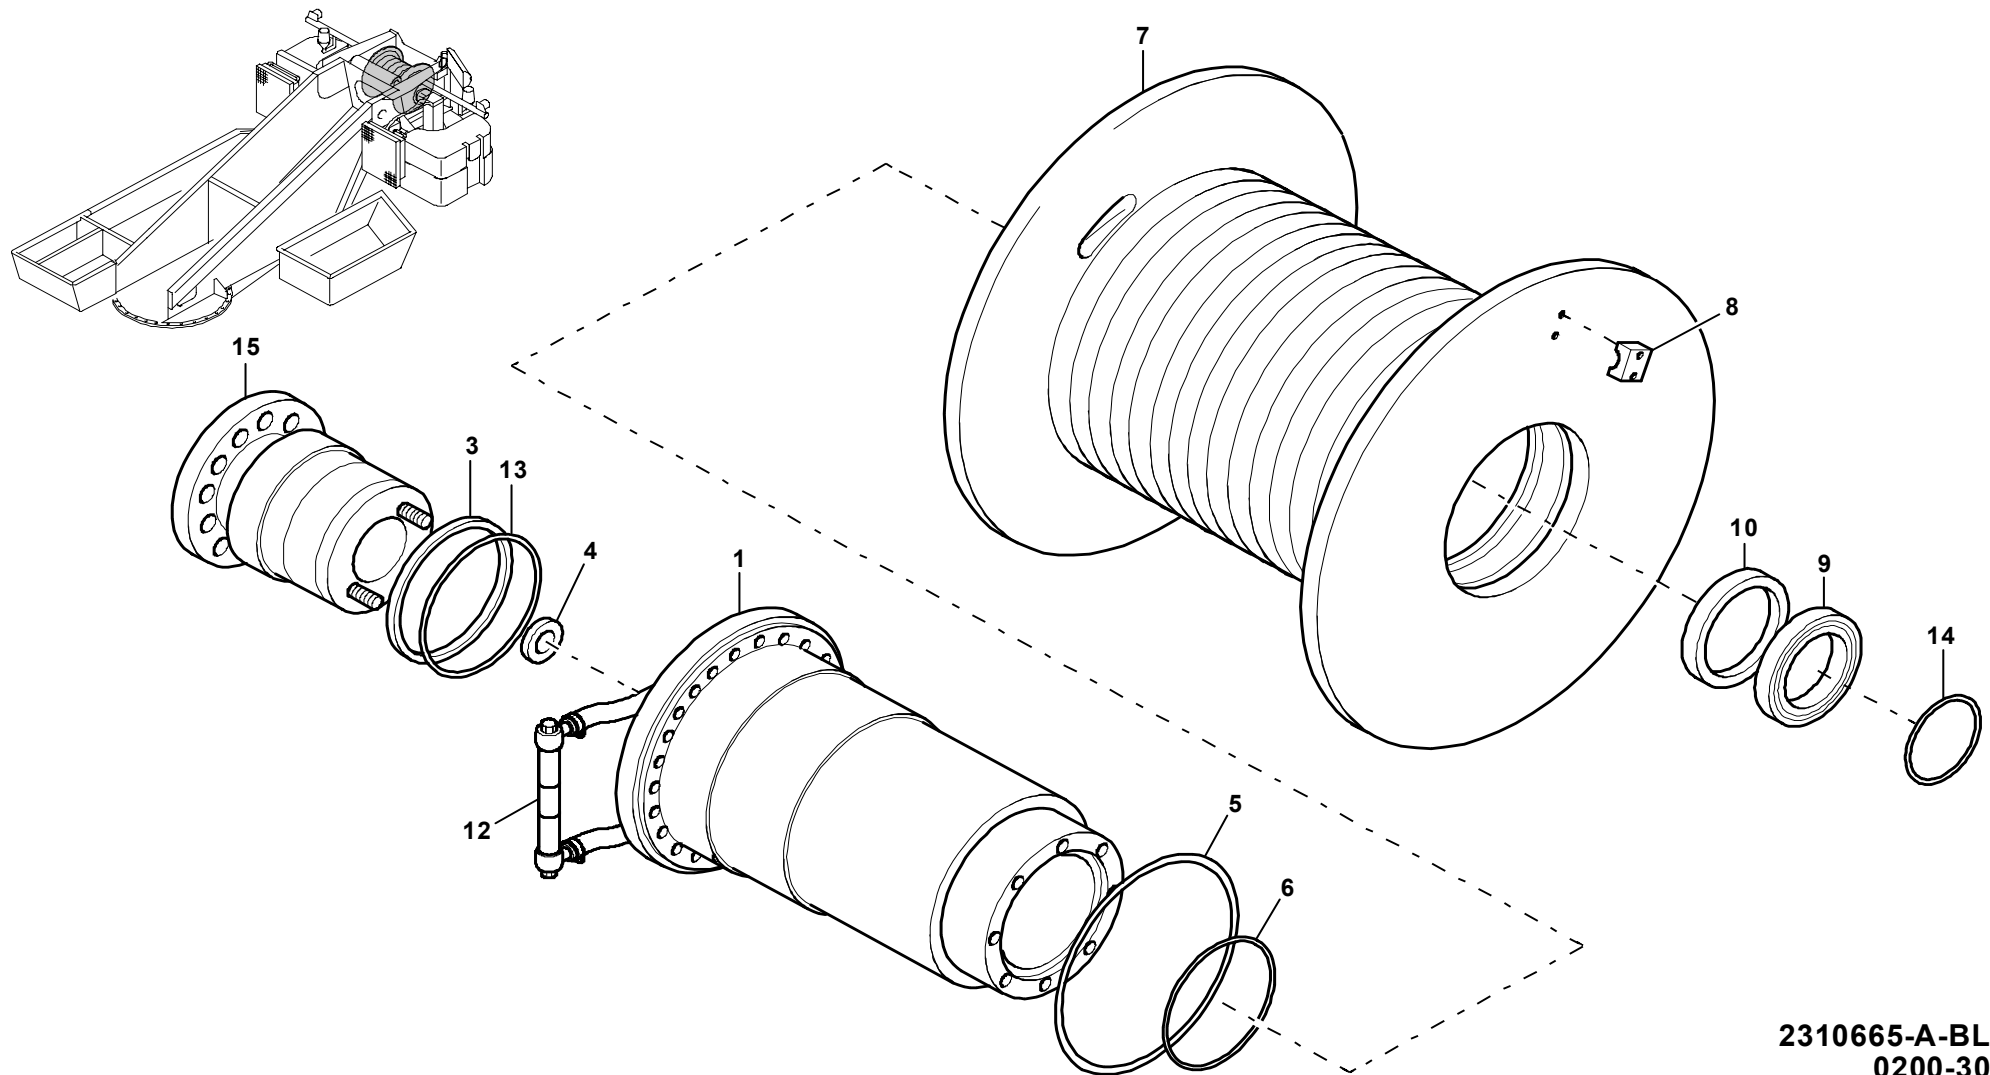

GROVEHUBWERK
HOISTBILDТАFEL
PICTORIAL DISPLAY**GMK 3050**
BE 770
G 000

02.00

2310665-ETL A

1/1

2310665-A-BL01
0200-3050